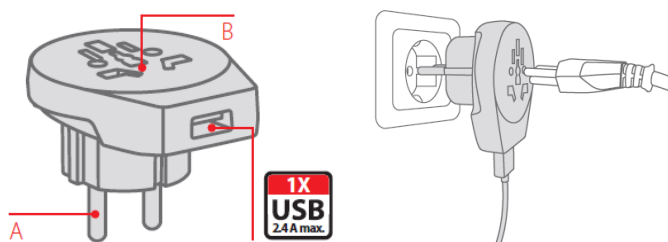

Cestovní adaptér SKROSS® World to Europe USB

vestavěný USB nabíjecí adaptér 1x Typ-A, 5V DC, nabíjecí proud max. 2400mA, pro použití v ČR, max. 16A, max. 3680W/230V~ (obj. č. Solight: PA30USB)

Cestovní adaptér je redukce, která umožní připojení odlišných vidlic přívodních šňůr spotřebičů z různých zemí do zásuvek v ČR. Adaptér nemění napětí, proud, polaritu, nebo jiné elektrické veličiny. Při použití instalujte adaptér do zásuvky a následně připojte do adaptéru spotřebič. Při odpojování ze sítě postupujte opačným způsobem. Adaptér je určen ke krátkodobému použití, ne pro permanentní zátěž pod elektrickým proudem. Po použití odpojte ze zásuvky.

**A** Kompatibilita na výstupu

1 - Evropa uzemněná vidlice (Schuko, typ F)

B Kompatibilita na vstupu

2 - Austrálie, Čína (typ I)
 3 - USA, Japonsko (typ B)
 4 - Velká Británie (typ G)
 5 - Švýcarsko (typ J)
 6 - Itálie (typ L)
 7 - Brazílie (typ N)
 1x USB Typ-A