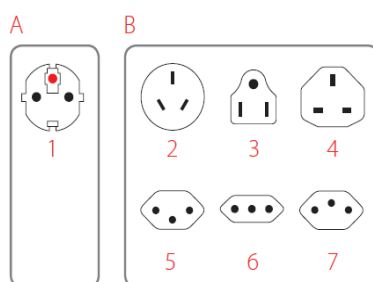

BEZPEČNOSTNÍ UPOZORNĚNÍ

Cestovní adaptér používejte vždy pouze suchý a čistý. Nesmí být vystaven působení kapalin nebo vlhkosti, teplotám nad 60 °C. Do otvorů cestovního adaptéru nevkládejte kromě přívodních šňůr žádné předměty, dráty, sponky atd. Čistěte suchým nebo vlhkým hadříkem, nechte důkladně oschnout. Čistěte vždy odpojené od elektrické sítě. Uchovávejte mimo dosah dětí. Nezasahujte do zapojení!

Nesprávné použití výrobku je důvodem k ukončení záruky výrobce i prodejce a odmítnutí jakýchkoli náhrad finančních nebo za újmu na zdraví.

Výrobce: WorldConnect AG, Werkstrasse 12a, 9444 Diepoldsau, Switzerland www.skross.com

Dovozce do ČR: Solight Holding s.r.o, Na Brně 1972, Hradec Králové, 500 06